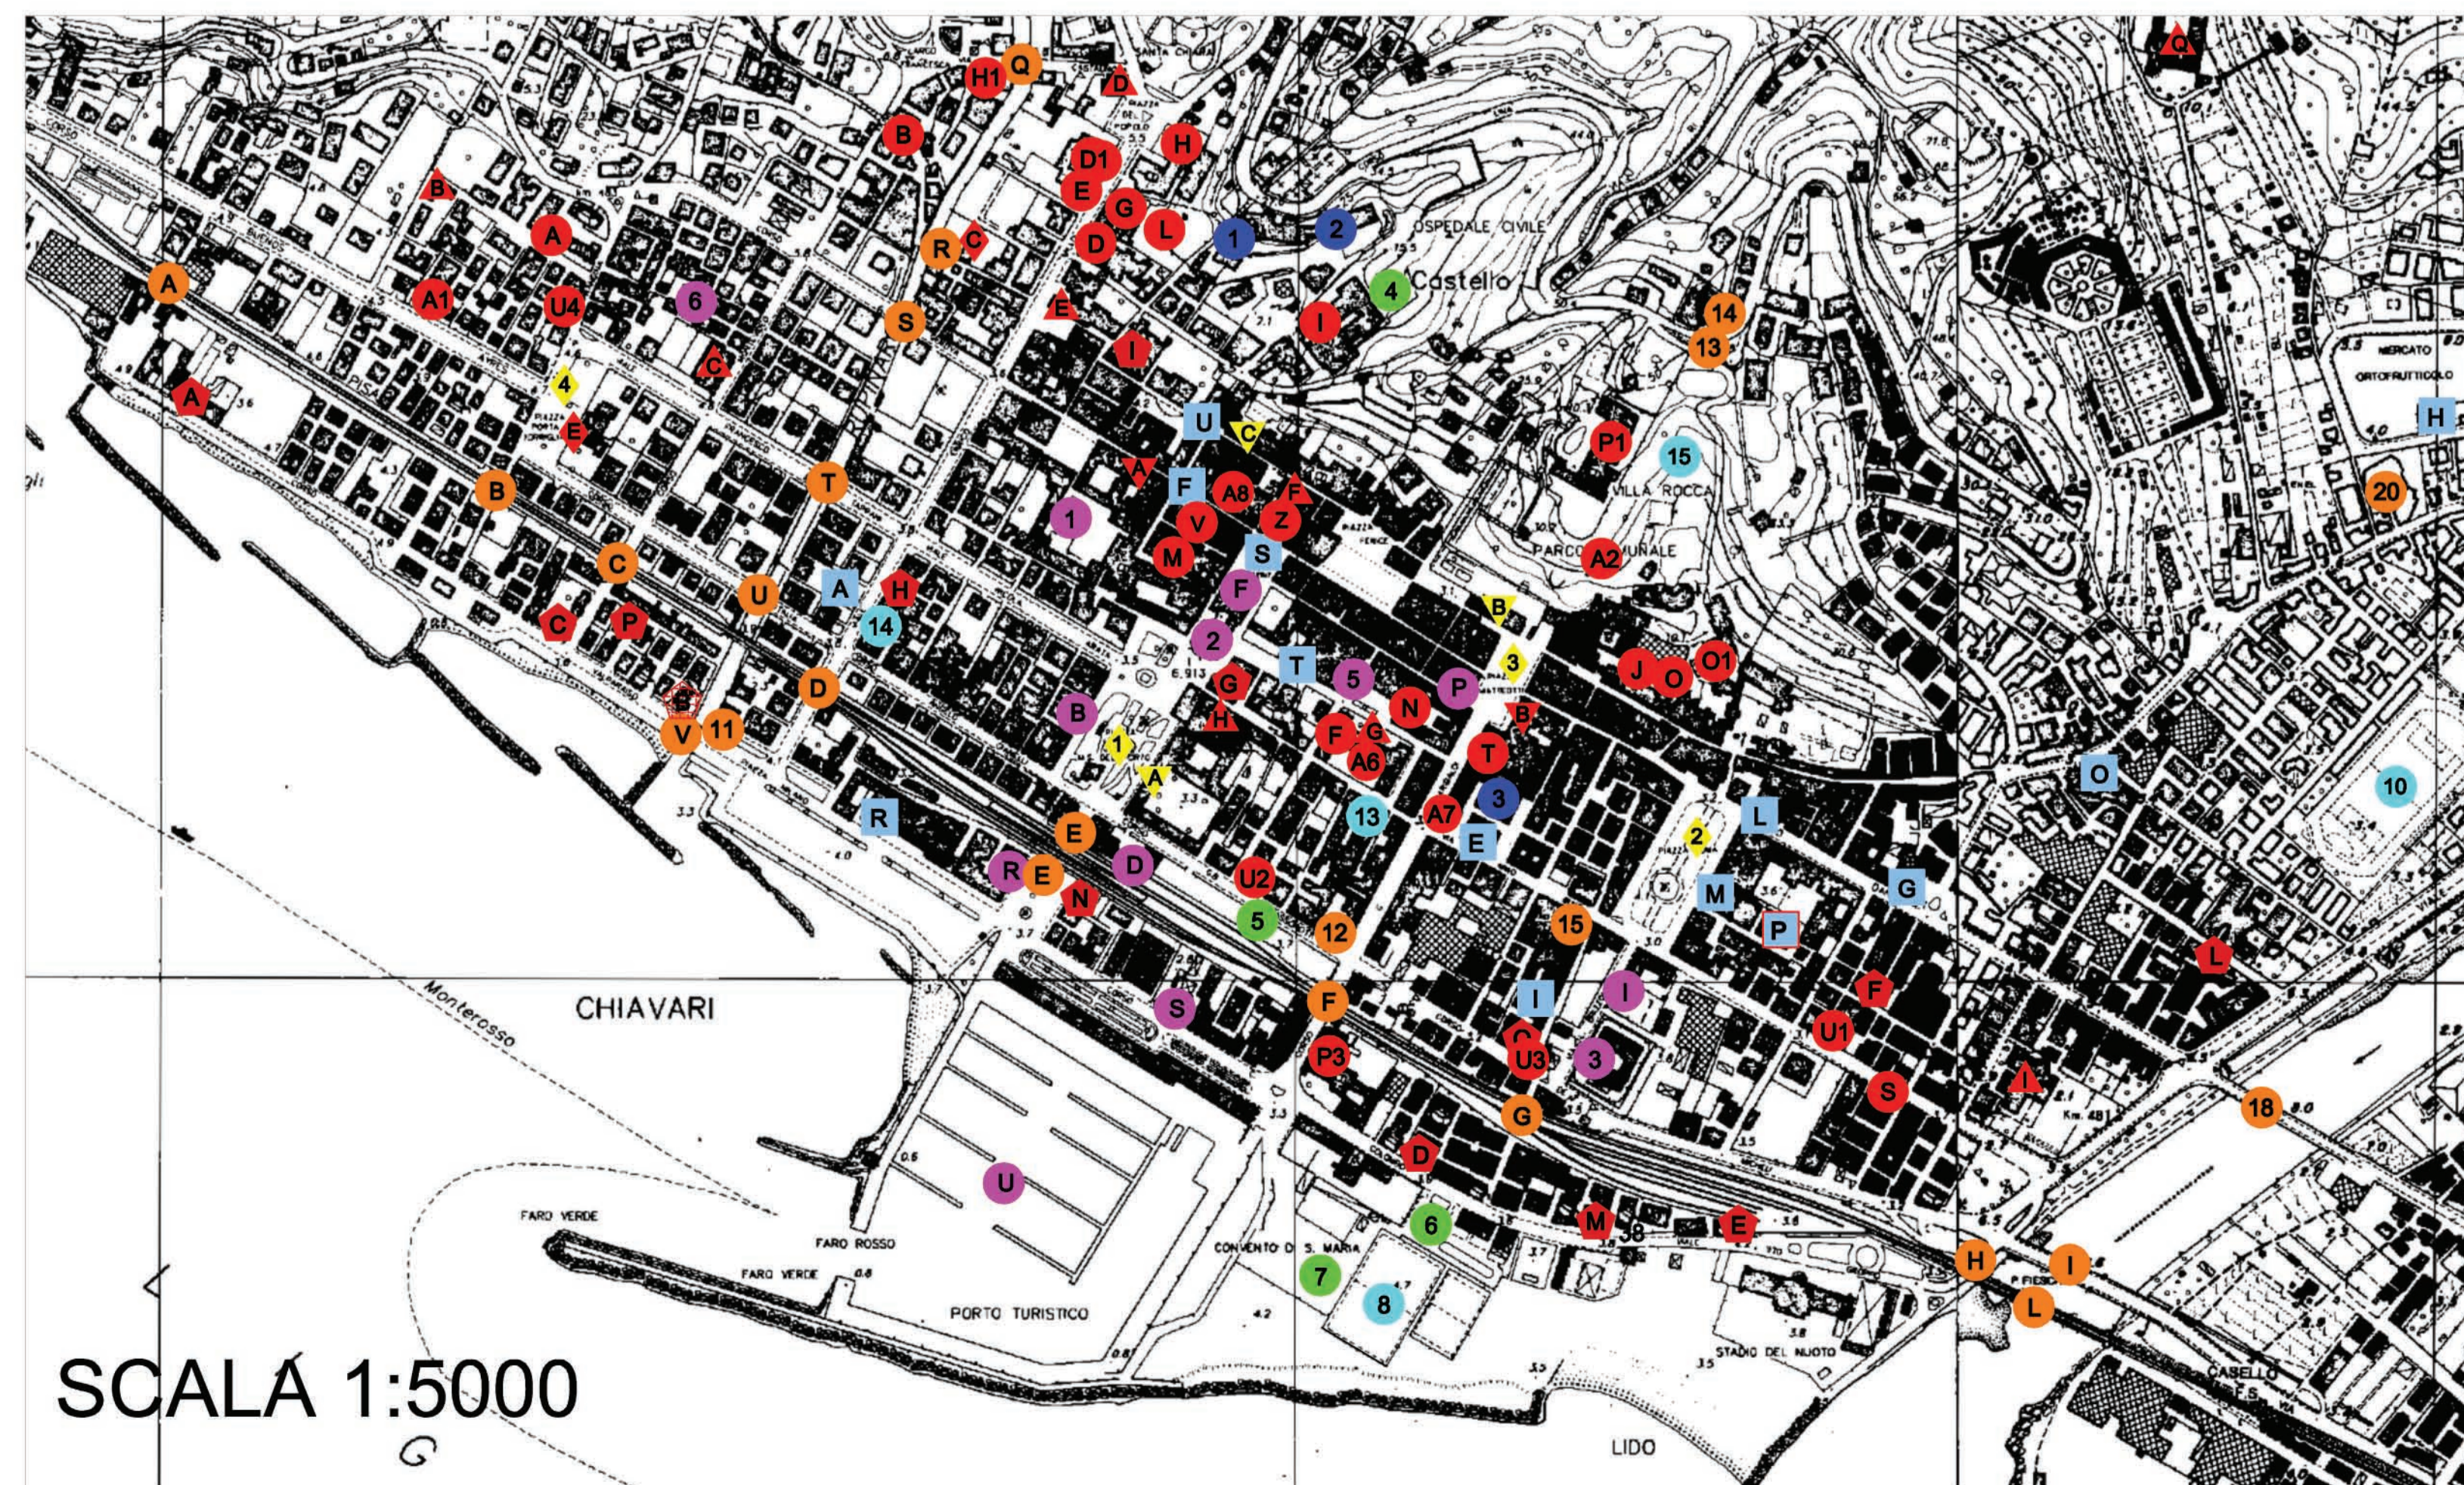

SCALA 1:5000

PROVINCIA DI GENOVA

COMUNE DI CHIAVARI

PIANO DI PROTEZIONE CIVILE

COMMITTENTE	COMUNE DI CHIAVARI
ESTENSIONE DEL PIANO	SGA - Genova S.r.l BurlandoArchitettura Dott. F. Cipolla Dott. C. Sebastiani Arch. R. Burlando

TAVOLA 1
Carta delle principali strutture e manufatti infrastrutturali, aggiornati dati 2013, con informazioni indicate dal comune di Chiavari.

FORMATO	FILE ELABORAZIONE	FILE DI STAMPA	SCALA
tav.1.dwg	tav.1.pdf	A1	varia